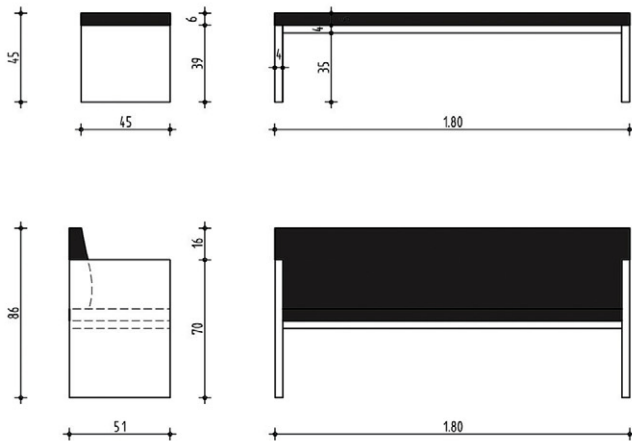

## Farbgestaltung 1. und 3. OG Gemäldegalerie Alte Meister

Möbelentwurf Sitzbänke sowie Farbgestaltung  
1. und 3. Obergeschoss der Gemäldegalerie  
Alte Meister, Schloss Wilhelmshöhe, Kassel

Bauherr  
Zeitraum  
Nutzfläche  
Bruttorauminhalt  
Baukosten/Netto