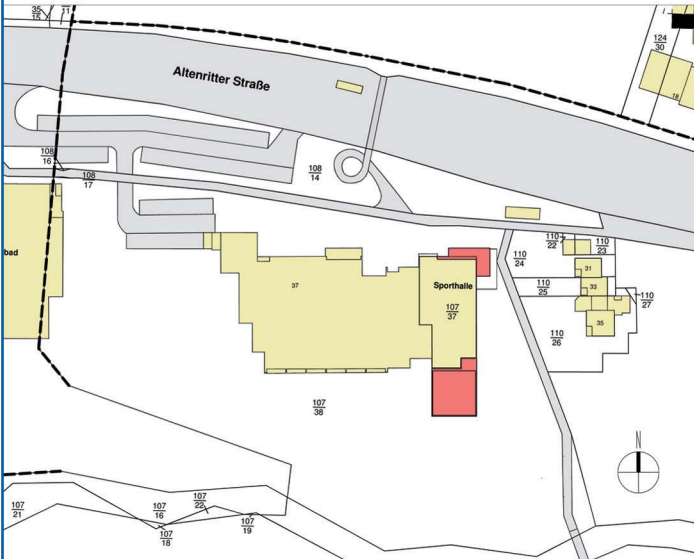

Erweiterung der KSV Sportwelt, Baunatal
Wettbewerb, 1. Platz, 2009
2011-2012

Lageplan

Perspektive von Nord-West

Bauherr
Wettbewerbsjahr
Baujahr
Nutzfläche
Bruttorauminhalt
Baukosten/Netto

Erweiterung des Vereinsgebäudes KSV Baunatal

KSV Baunatal, Altenritter Str. 37,
34225 Baunatal
2009, 1. Platz
2011-2012
700 m²
3.600 m³
1,20 Mio. €

Café mit Terrasse

Grundriss Erdgeschoss

Perspektive von Nord-Ost

Fitnesshalle

Harleshäuser Straße 134
34128 Kassel