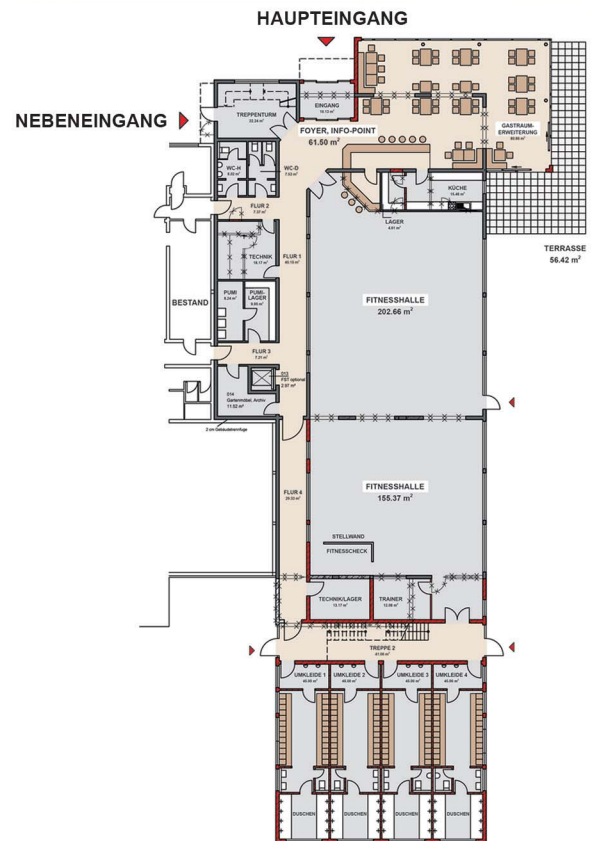

Erweiterung der KSV Sportwelt, Baunatal
Wettbewerb, 1. Platz, 2009
2011-2012

Lageplan

Perspektive von Nord-West

Bauherr
Wettbewerbsjahr
Baujahr
Nutzfläche
Bruttorauminhalt
Baukosten/Netto

Erweiterung des Vereinsgebäudes KSV Baunatal

KSV Baunatal, Altenritter Str. 37,
34225 Baunatal
2009, 1. Platz
2011-2012
700 m²
3.600 m³
1,20 Mio. €

Café mit Terrasse

Grundriss Erdgeschoss

Perspektive von Nord-Ost

Fitnesshalle

Harleshäuser Straße 134
34128 Kassel