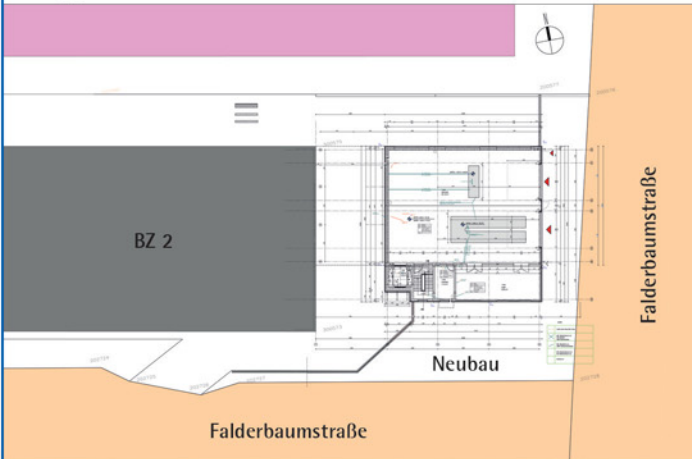

Bildungszentrum Kassel, Kassel-Waldau  
Neubau LKW-Werkstatt, BZ2  
2015-2016

Lageplan

Ansicht von Osten

Maßnahme	Neubau einer LKW-Werkstatt der Kfz-Innung zu Ausbildungszwecken, Berufsbildungszentrum Kassel, Kassel-Waldau
Bauherr	Handwerkskammer Kassel, Scheidemannplatz 2, 34117 Kassel
Bauzeit	04.2015-01.2016
BGF	707 m <sup>2</sup>
BRI	3.149 m <sup>3</sup>
Leistungsphasen	1-9
Baukosten/Netto	1,29 Mio. € (KG 300+500)

Innenansicht mit Hebebühne und Bremsenprüfstand

Innenansicht mit Hebebühne und Bremsenprüfstand

Ansicht von Südost

Ansicht von Südwest

Innenansicht LKW-Halle

Harleshäuser Straße 134  
34128 Kassel

fon +49 561 96989-0  
fax +49 561 96989-20