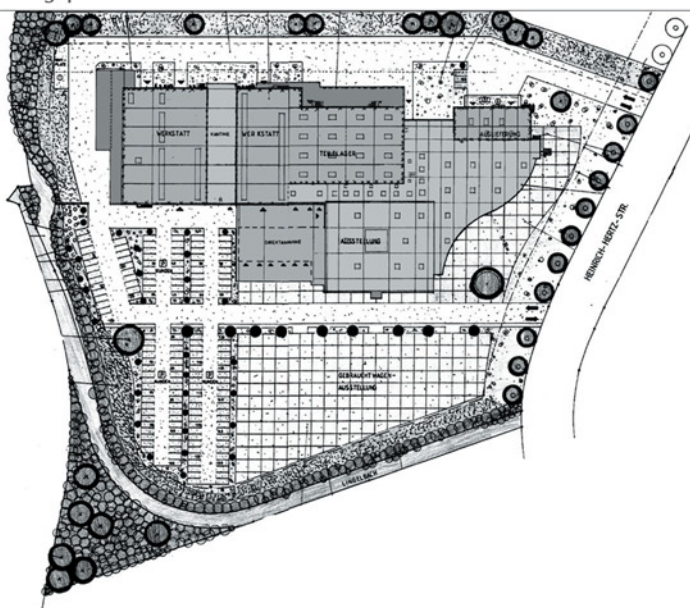

Autohaus Kassel, Kassel-Waldau
Neubau
1996

Lageplan

Fassadenansicht Ausstellungsfläche

Bauherr
 Baujahr
 Nutzfläche
 Bruttorauminhalt
 Baukosten/Netto

Neubau des Autohauses Kassel
 in Kassel-Waldau
 Dürkop Holding AG, Braunschweig
 1996
 13.763 m²
 83.530 m³
 14,01 Mio. €

Mensa / Veranstaltungsraum

Gesamtansicht

© www.moshiri.de

© www.moshiri.de

© MM Fotowerbung

Ansicht Eingangsbereich

Innenaufnahme Ausstellung

Harleshäuser Straße 134 fon +49 561 96989-0 info@architektenbsh.de
 34128 Kassel fax +49 561 96989-20 www.architektenbsh.de