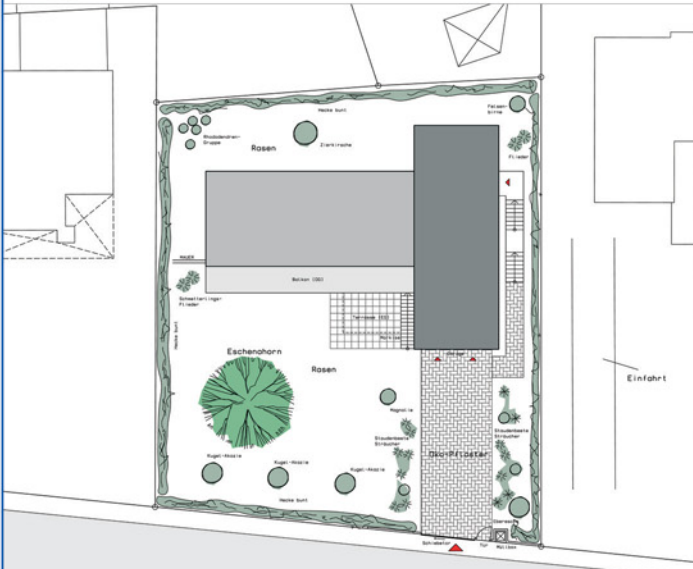

Einfamilienwohnhaus, Kassel  
Neubau  
2005-2006

Lageplan

Ansicht von Süden

Ansicht von Westen

Bauherr  
Baujahr  
Nutzfläche  
Bruttorauminhalt  
Baukosten/Netto

Neubau eines Einfamilienwohnhauses, Kassel

o. A.  
2005-2006  
354 m<sup>2</sup>  
1.419 m<sup>3</sup>  
o. A.

Perspektive Balkon

Ansicht von Süden

Ansicht von Süd-Ost

Schnitt B-B

Harleshäuser Straße 134  
34128 Kassel

fon +49 561 96989-0  
fax +49 561 96989-20