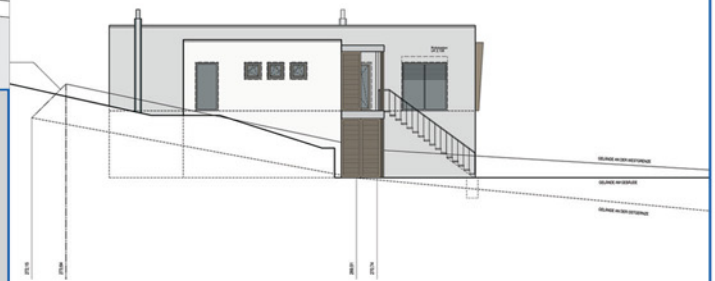

Einfamilienwohnhaus, Kassel  
Neubau  
2005-2006

Lageplan

Ansicht von Süden

Ansicht von Westen

Bauherr  
Baujahr  
Nutzfläche  
Bruttorauminhalt  
Baukosten/Netto

Neubau eines Einfamilienwohnhauses, Kassel

o. A.  
2005-2006  
354 m<sup>2</sup>  
1.419 m<sup>3</sup>  
o. A.

Perspektive Balkon

Ansicht von Süden

Ansicht von Süd-Ost

Schnitt B-B

Harleshäuser Straße 134  
34128 Kassel

fon +49 561 96989-0  
fax +49 561 96989-20