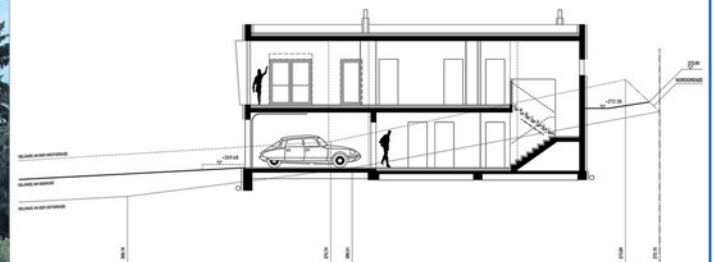

Einfamilienwohnhaus, Kassel  
Neubau  
2005-2006

Lageplan

Ansicht von Süden

Ansicht von Westen

Bauherr  
Baujahr  
Nutzfläche  
Bruttorauminhalt  
Baukosten/Netto

Neubau eines Einfamilienwohnhauses, Kassel

o. A.  
2005-2006  
354 m<sup>2</sup>  
1.419 m<sup>3</sup>  
o. A.

Perspektive Balkon

Ansicht von Süden

Ansicht von Süd-Ost

Schnitt B-B

Harleshäuser Straße 134  
34128 Kassel

fon +49 561 96989-0  
fax +49 561 96989-20