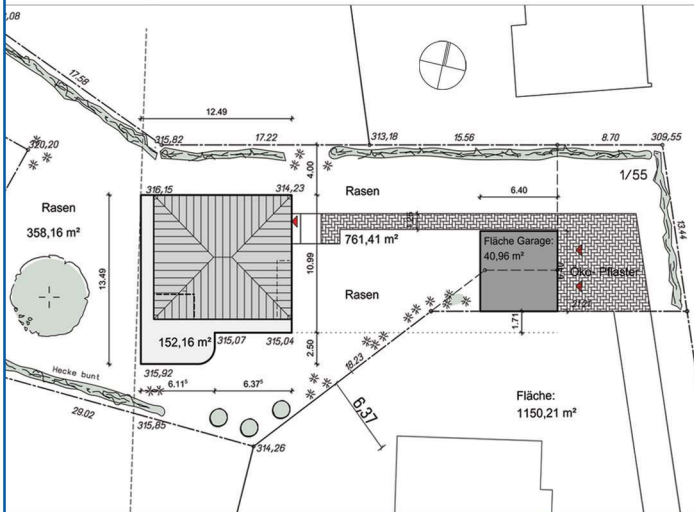

# Einfamilienwohnhaus, Kassel-Wahlershausen Neubau 2006-2007

Freiflächenplan

Neubau eines Einfamilienwohnhauses,  
Kassel-Wahlershausen

Bauherr	o. A.
Baujahr	2006-2007
Nutzfläche	303 m <sup>2</sup>
Bruttorauminhalt	1.503 m <sup>3</sup>
Baukosten/Netto	o. A.