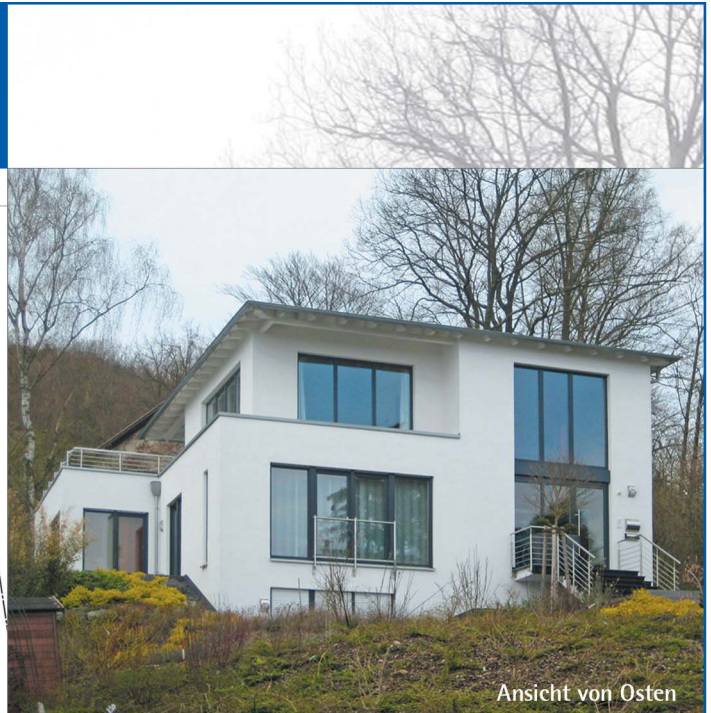

# Einfamilienwohnhaus, Kassel-Wahlershausen Neubau 2006-2007

Freiflächenplan

Neubau eines Einfamilienwohnhauses,  
Kassel-Wahlershausen

Bauherr	o. A.
Baujahr	2006-2007
Nutzfläche	303 m <sup>2</sup>
Bruttorauminhalt	1.503 m <sup>3</sup>
Baukosten/Netto	o. A.

Grundriss Erdgeschoss

Grundriss Obergeschoss

Harleshäuser Straße 134  
34128 Kassel

fon +49 561 96989-0  
fax +49 561 96989-20

info@architektenbsh.de  
www.architektenbsh.de

Architekten BSH • Joachim Schander • Dipl.-Ing. Architekt