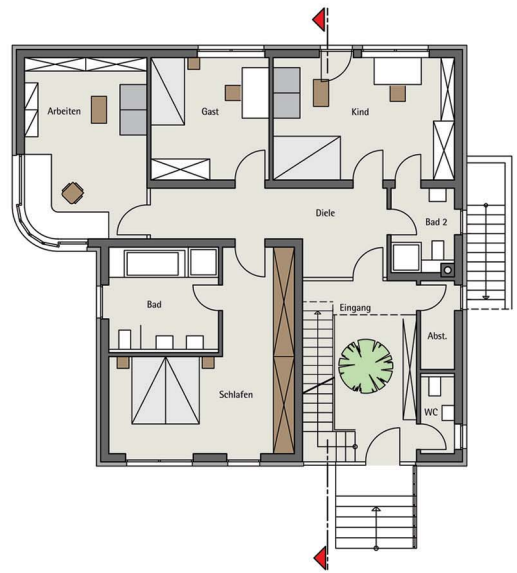

# Einfamilienwohnhaus, Kassel-Wahlershausen Neubau 2006-2007

Freiflächenplan

Neubau eines Einfamilienwohnhauses,  
Kassel-Wahlershausen

Bauherr	o. A.
Baujahr	2006-2007
Nutzfläche	303 m <sup>2</sup>
Bruttorauminhalt	1.503 m <sup>3</sup>
Baukosten/Netto	o. A.