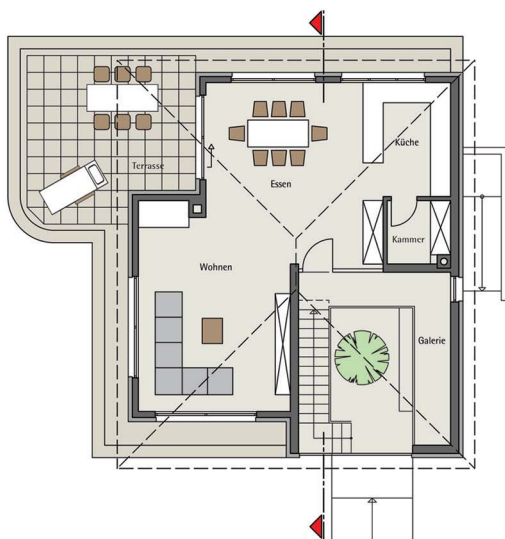

Grundriss Obergeschoss