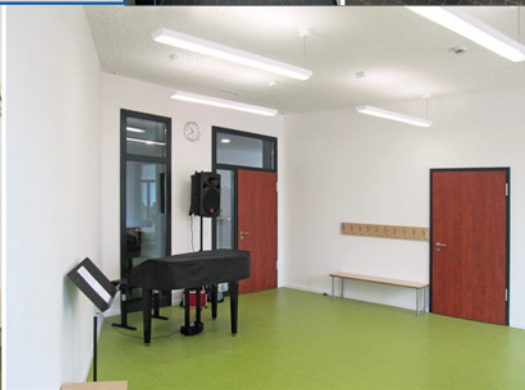

Musikschule Vellmar (chroma), Vellmar Neuerrichtung Gebäude 2014-2015

Ansicht von Nordwest

Teilansicht Ballettsaal

Maßnahme	Neuerrichtung Gebäude der chroma auf bestehendem Kellergeschoss - Schule für Musik und Tanz, Vellmar
Bauherr	Musikschule Vellmar e. V. vertr. durch den Vorstand, Adalbert-Stifter-Str. 25, 34246 Vellmar
Bauzeit	10.2014-09.2015
Leistungszeitraum	04.2013-09.2015
NF/BGF/BRI	437 m ² /510 m ² /2.464 m ³
Leistungsphasen	1-8
Baukosten/Netto	0,72 Mio. € (KG 200-500)

Teilansicht Ballettsaal

Umkleieraum

Teilansicht Unterrichtsraum

Lagerraum

Teilansicht Unterrichtsraum

Teilansicht Personalraum

Fluransicht

Ansicht von Norden