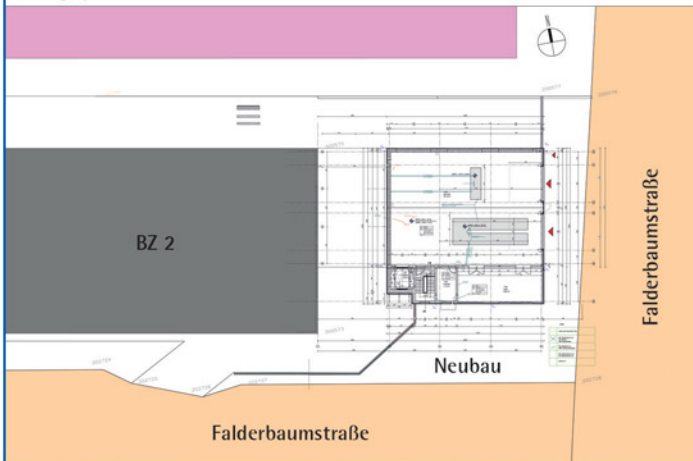

Bildungszentrum Kassel, Kassel-Waldau
Neubau LKW-Werkstatt, BZ2
2015-2016

Lageplan

Ansicht von Osten

Neubau einer LKW-Werkstatt der Kfz-Innung zu Ausbildungszwecken, Berufsbildungszentrum Kassel, Kassel-Waldau

Bauherr	Handwerkskammer Kassel, Scheidemannplatz 2, 34117 Kassel
Bauzeit	04.2015-01.2016
BGF	707 m ²
BRI	3.149 m ³
Leistungsphasen	1-9
Baukosten/Netto	1.29 Mio. € (KG 300+500)

Innenansicht mit Hebebühne und Bremsenprüfstand

Innenansicht mit Hebebühne und Bremsenprüfstand

Ansicht von Südost

Ansicht von Südwest

Innenansicht LKW-Halle

Harleshäuser Straße 134
34128 Kassel

fon +49 561 96989-0
fax +49 561 96989-20

info@architektenbsh.de
www.architektenbsh.de