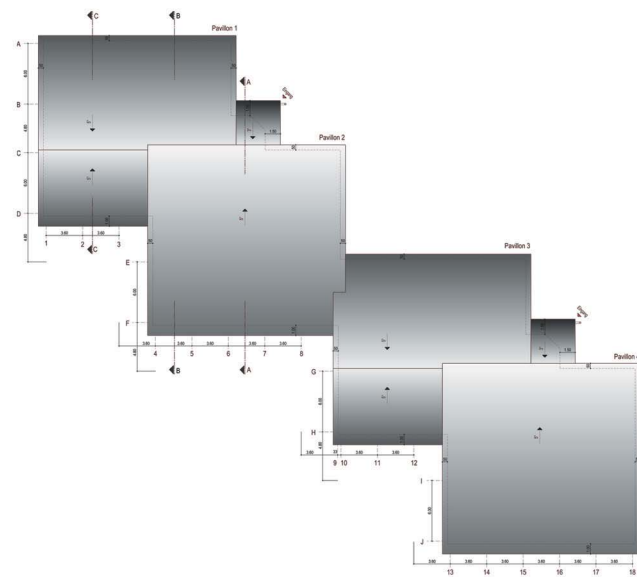

Schulzentrum Osterbach, Homberg-Efze Energetische Sanierung und Umbau Pavillon 2008-2010

Dachaufsicht Homberg-Pavillon - Planung

Ansicht von Nord-Ost - Vor der Sanierung

Ansicht von Nord-Ost - Während der Sanierung

Ansicht von Osten - Planung

Ansicht von Norden - Planung

Detail Pulldächer

Ansicht von Nord-Ost

Bauschild Turnhalle

Harleshäuser Straße 134
34128 Kassel

fon +49 561 96989-0
fax +49 561 96989-20

info@architektenbsh.de
www.architektenbsh.de