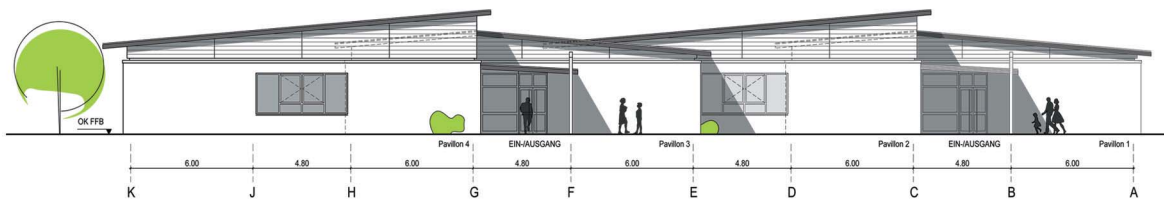

Schulzentrum Osterbach, Homberg-Efze Energetische Sanierung und Umbau Pavillon 2008-2010

Dachaufsicht Homberg-Pavillon - Planung

Ansicht von Nord-Ost - Vor der Sanierung

Ansicht von Nord-Ost - Während der Sanierung

Schulzentrum Osterbach, Komplettsanierung sowie Erweiterungen und Umbauten, Teilprojekt Pavillon

Bauherr
Sanierungsjahr
Nutzfläche
Bruttorauminhalt
Baukosten/Netto

Schwalm-Eder-Kreis
2008-2010
1.050 m²
4.200 m³
0,8 Mio. €

Ansicht von Osten - Planung

Ansicht von Norden - Planung

Detail Pulldächer

Ansicht von Nord-Ost

Bauschild Turnhalle

Harleshäuser Straße 134
34128 Kassel

fon +49 561 96989-0
fax +49 561 96989-20

info@architektenbsh.de
www.architektenbsh.de