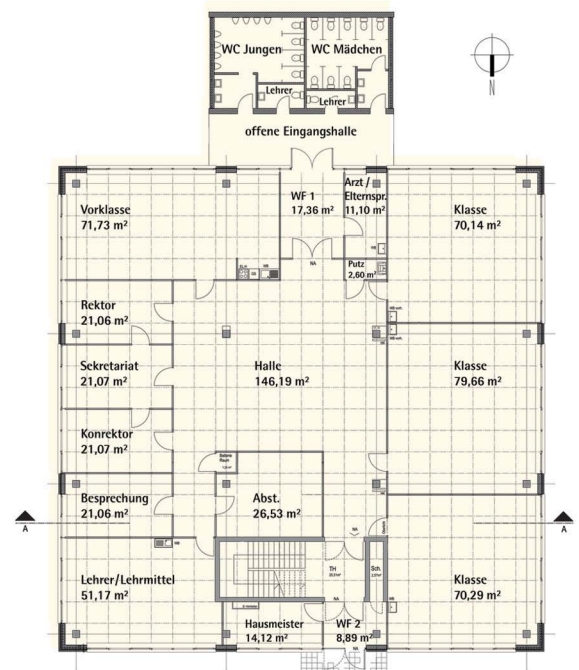

Grundschule Kirchditmold, Kassel  
Sanierung  
2004

Lageplan

Ansicht Süd-Ost - Haupthaus

Bauherr  
Baujahr/Sanierung  
Nutzfläche  
Bruttorauminhalt  
Baukosten/Netto

Sanierung der Grundschule Kirchditmold,  
Kassel

Stadt Kassel -Hochbauamt-  
1975/2004  
1.370 m<sup>2</sup>  
6.530 m<sup>3</sup>  
2,0 Mio. €

Grundriss Erdgeschoss - Haupthaus

Teilansicht zweiter Sanierungsabschnitt - Nebenhaus

Teilansicht zweiter Sanierungsabschnitt - Nebenhaus