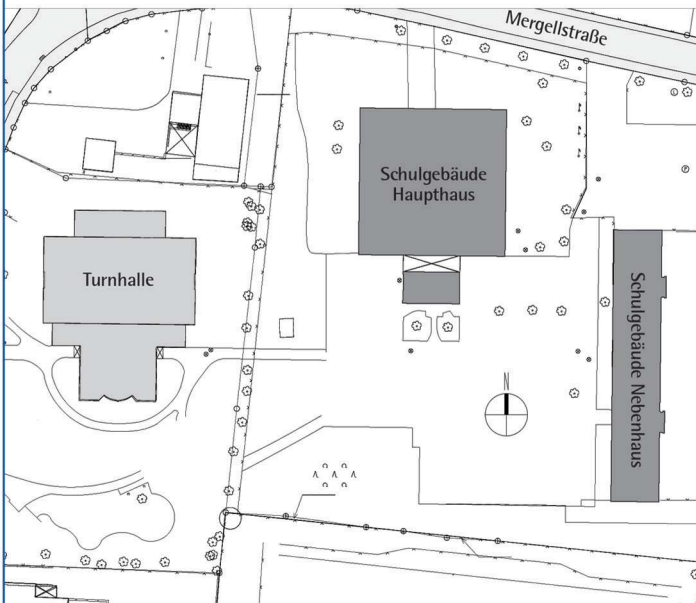

Grundschule Kirchditmold, Kassel  
Sanierung  
2004

Lageplan

Ansicht Süd-Ost - Haupthaus

Bauherr  
Baujahr/Sanierung  
Nutzfläche  
Bruttorauminhalt  
Baukosten/Netto

Sanierung der Grundschule Kirchditmold,  
Kassel

Stadt Kassel -Hochbauamt-  
1975/2004  
1.370 m<sup>2</sup>  
6.530 m<sup>3</sup>  
2,0 Mio. €

Grundriss Erdgeschoss - Haupthaus

Teilansicht zweiter Sanierungsabschnitt - Nebenhaus

Teilansicht zweiter Sanierungsabschnitt - Nebenhaus