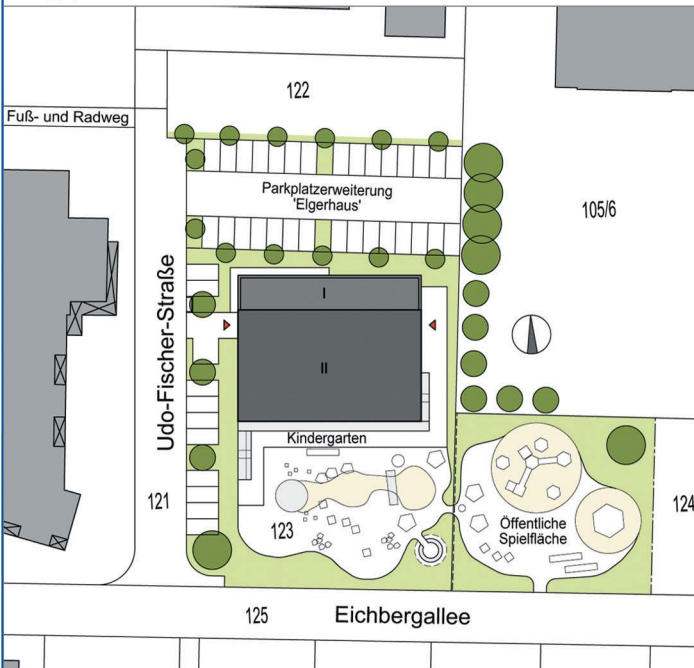

Neubau eines Kindergartens, Elgershausen
Wettbewerb, Engere Auswahl
2009

Perspektive

Lageplan

Innenraum

Schnitt A-A

Fassade, farbige Öffnungsflügel

Schnitt B-B

Harleshäuser Straße 134
34128 Kassel